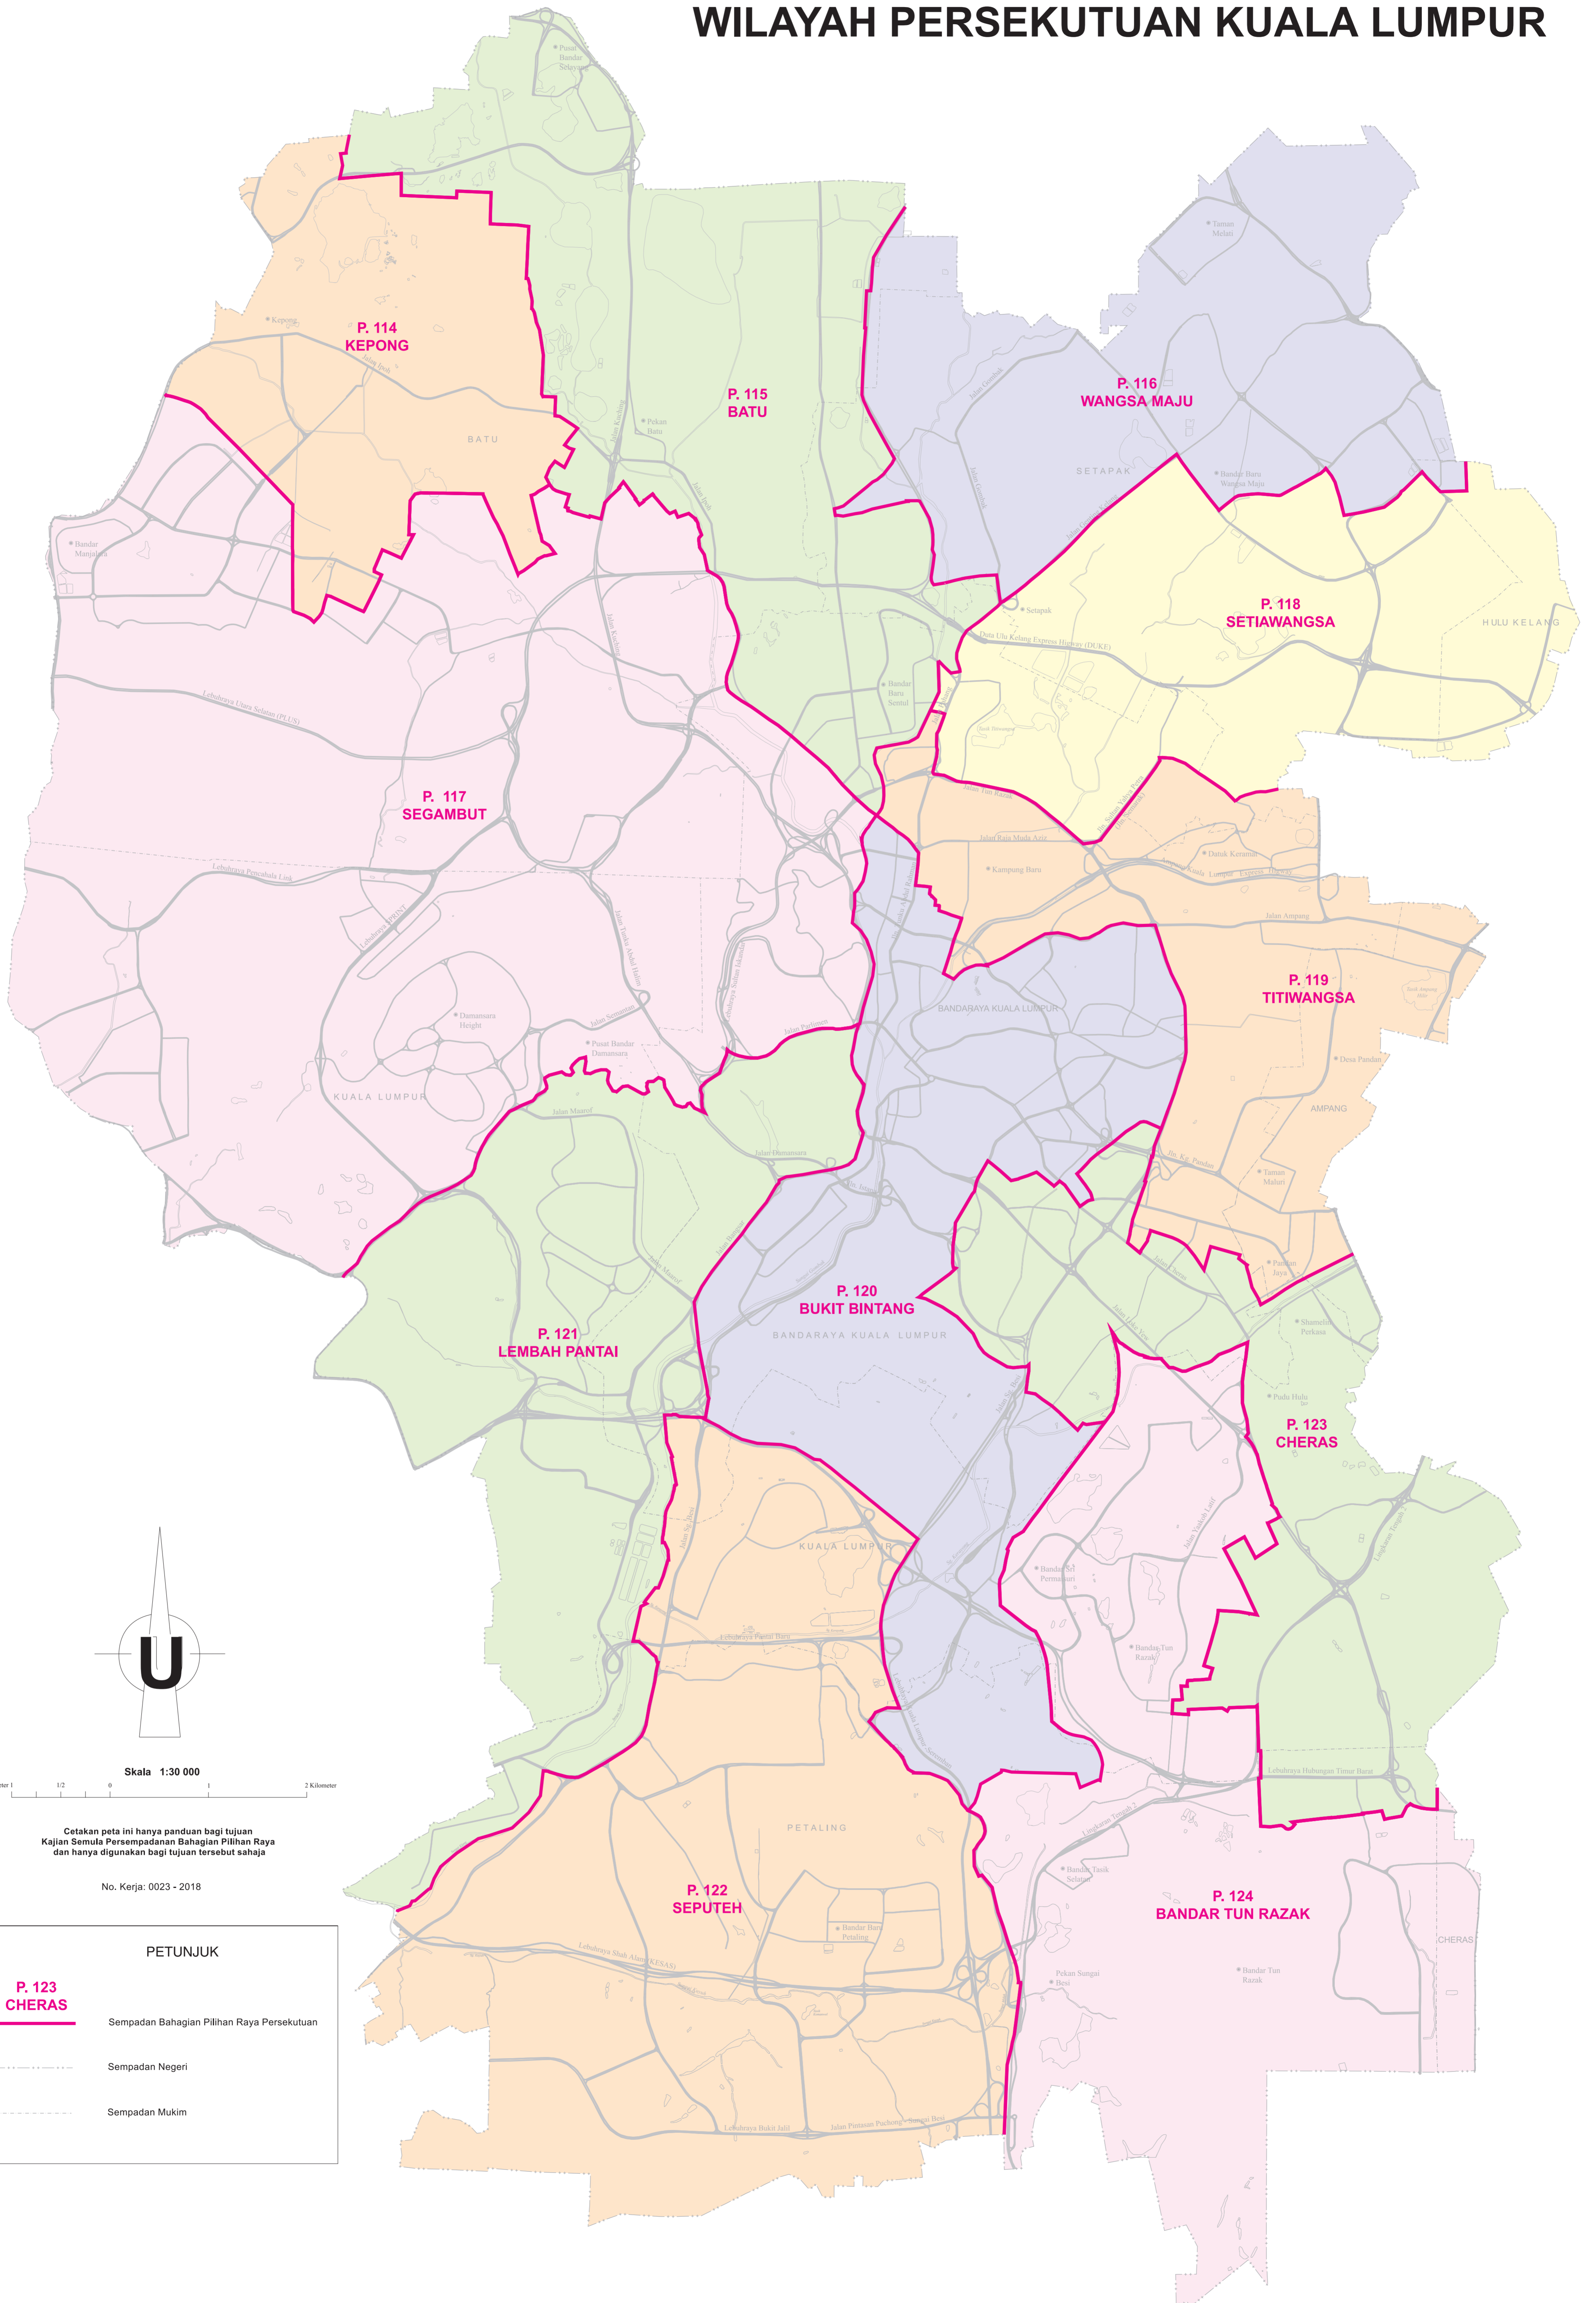

RANG PELAN BAHAGIAN-BAHAGIAN PILIHAN RAYA PERSEKUTUAN
WILAYAH PERSEKUTUAN KUALA LUMPUR

Skala 1:30 000
0 1/2 1 2 Kilometer

No. Kerja: 0023 - 2018

PETUNJUK

- **P. 123 CHERAS**
- Sempadan Bahagian Pilihan Raya Persekutuan
- - - Sempadan Negeri
- - - Sempadan Mukim